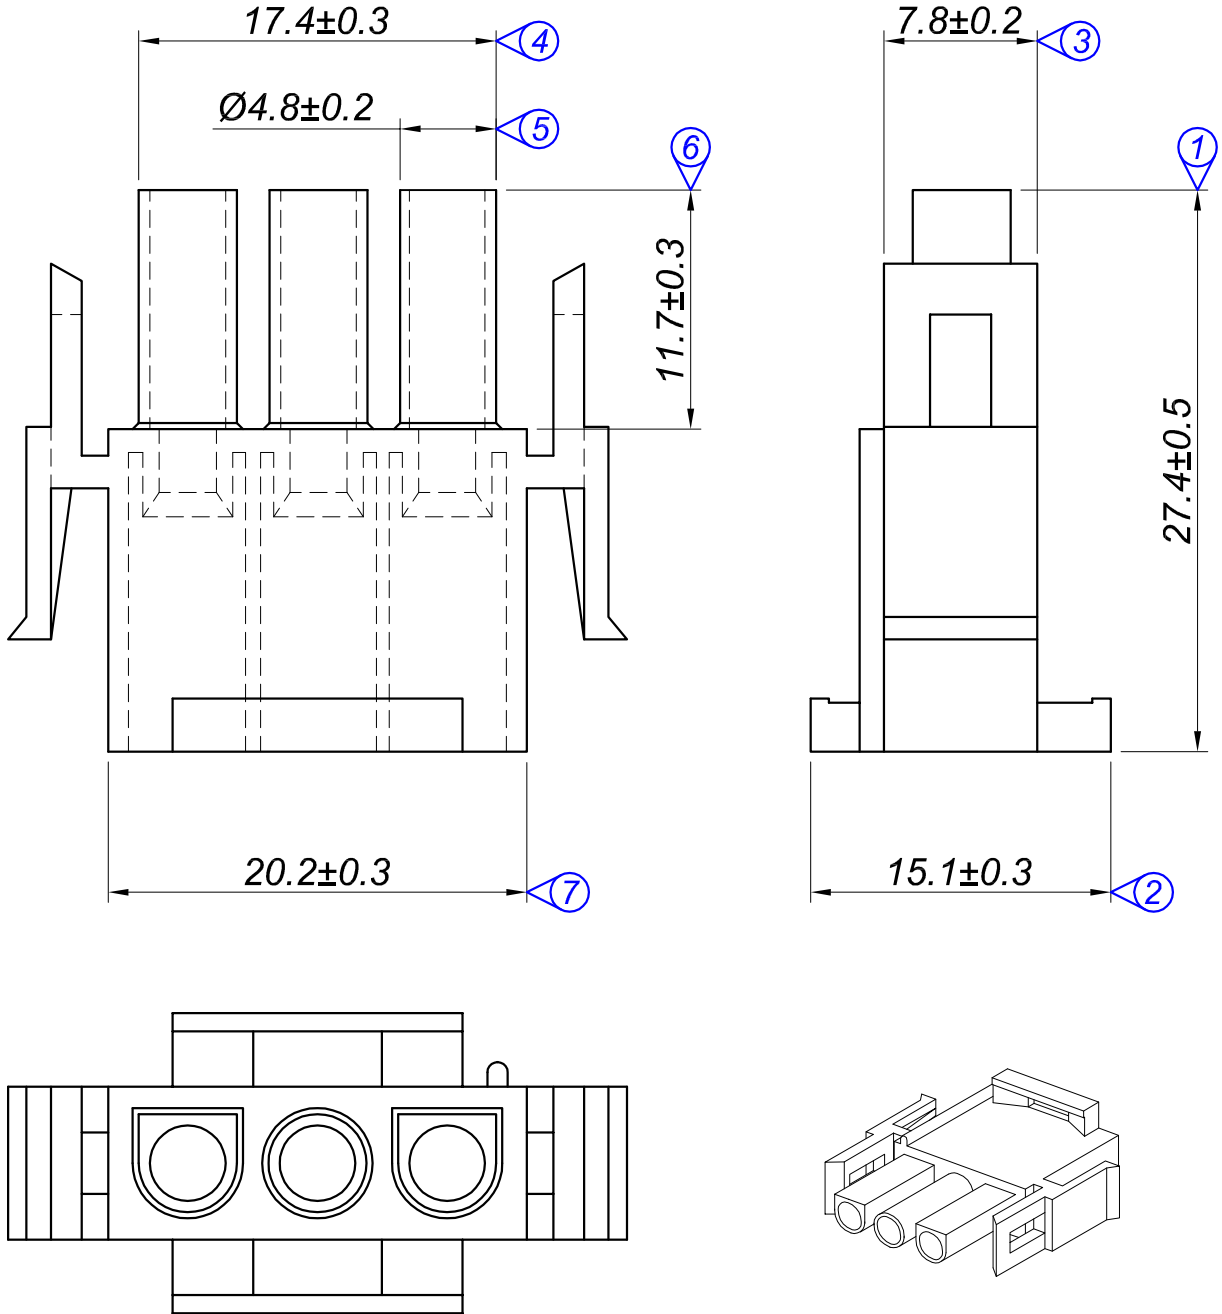

PARÇA KODU PART CODE	PARÇA ADI PART NAME	RENK COLOR	MALZEME MATERIAL
KYE 3903-00	3 LÜ YUVARLAK ERKEK KONNEKTÖR NATURAL	NATURAL / ŞEFFAF	PA 66 / V2
KYE 3903-02	3 LÜ YUVARLAK ERKEK KONNEKTÖR SİYAH	BLACK / SİYAH	PA 66 / V2
KYE 3903-03	3 LÜ YUVARLAK ERKEK KONNEKTÖR KIRMIZI	RED / KIRMIZI	PA 66 / V2
KYE 3903-05	3 LÜ YUVARLAK ERKEK KONNEKTÖR YEŞİL	GREEN / YEŞİL	PA 66 / V2
KYE 3903-06	3 LÜ YUVARLAK ERKEK KONNEKTÖR MAVİ	BLUE / MAVİ	PA 66 / V2
KYE 3903-10	3 LÜ YUVARLAK ERKEK KONNEKTÖR GRİ	GREY / GRİ	PA 66 / V2
KYE 3903-01-NF	3 LÜ YUVARLAK ERKEK KONNEKTÖR BEYAZ	WHITE / BEYAZ	PA 6 / V2-NF

Tarih / Date	25.04.2011	İmza /Signature	Ölçek / Scale			
Çizen / Desing	M.Yağcı		3 / 1			
Onay / Approval	S.Gölcük		No		Değişiklik / Revision	Tarih/Date
	Parça Adı: Part Name	3 LÜ YUVARLAK ERKEK KONNEKTÖR			Parça Kodu: Part Code	KYE 3903

Resmin Üzerinden Ölçü Almayınız / Don't use the drawing for measuring purpose